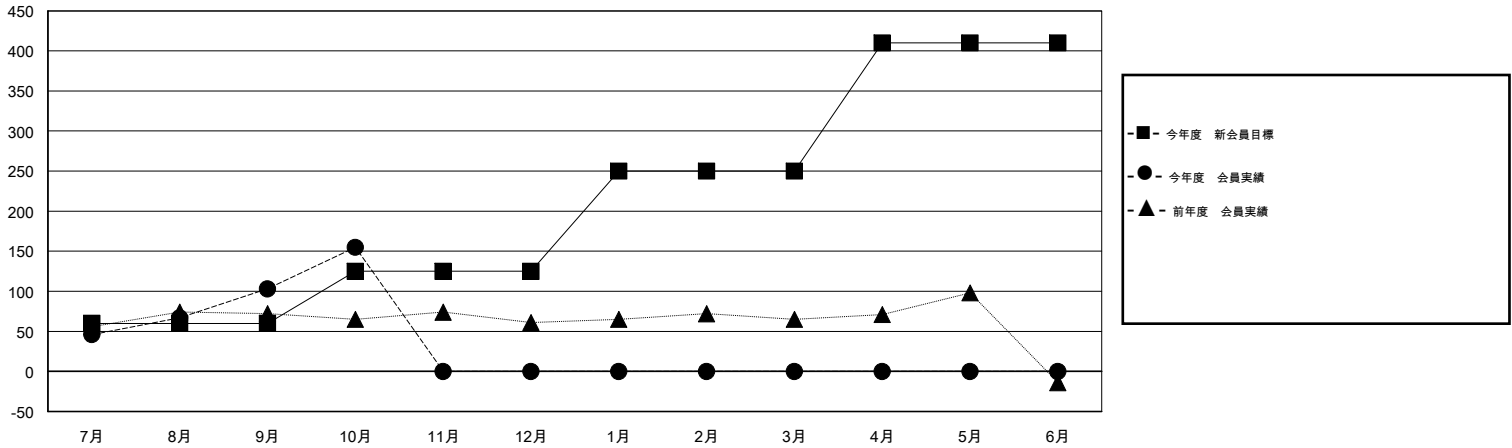

MONTHLY MEMBERSHIP PROGRESS REPORT

District 335 C

Results as of: 10/31/2014

GMT: Chikao Suzuki

地域 JAPAN

GMT会則地域 5-Jap

クラブ				
結果 : 2014-2015				
四半期	新クラブ目標	新クラブ	解散クラブ	純増 / 減
7月/8月/9月	0	0	0	0
10月/11月/12月	0	0	0	0
1月/2月/3月	1	0	0	0
4月/5月/6月	0	0	0	0

名				
結果 : 2014-2015				
四半期	新会員目標	チャーターメン バー / 新会員	退会者	純増 / 減
7月/8月/9月	60	166	63	103
10月/11月/12月	65	72	20	52
1月/2月/3月	125	0	0	0
4月/5月/6月	160	0	0	0

新クラブ目標及び実績累計

会員目標及び実績累計

解散クラブ: 0	71 CLUBS OF 119 一名以上の新会員を登録	男女別
退会者		男性 3,475 (87.20%) 女性 510 (12.80%)
物故会員 17	健康診断データはこちら	家族会員 369
クラブ解散 0		世帯主 178
その他 66		世帯主以外 191
合計 83		