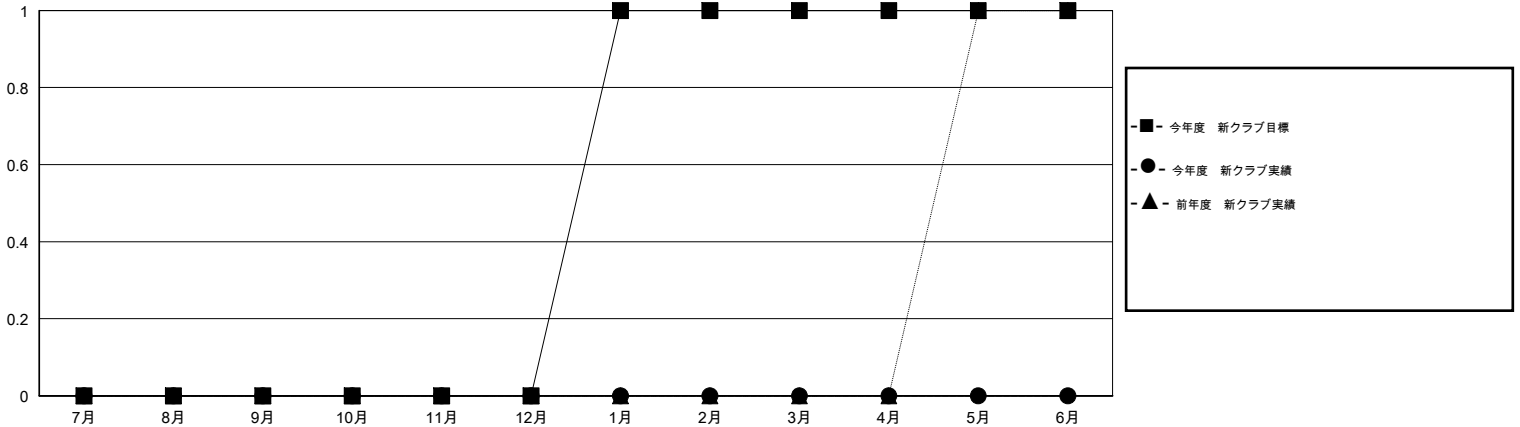

MONTHLY MEMBERSHIP PROGRESS REPORT

District 335 C

Results as of: 10/31/2014

GMT: Chikao Suzuki

地域 JAPAN

GMT会則地域 5-Jap

クラブ				
結果 : 2014-2015				
四半期	新クラブ目標	新クラブ	解散クラブ	純増 / 減
7月/8月/9月	0	0	0	0
10月/11月/12月	0	0	0	0
1月/2月/3月	1	0	0	0
4月/5月/6月	0	0	0	0

名				
結果 : 2014-2015				
四半期	新会員目標	チャーターメン バー / 新会員	退会者	純増 / 減
7月/8月/9月	60	166	63	103
10月/11月/12月	65	72	20	52
1月/2月/3月	125	0	0	0
4月/5月/6月	160	0	0	0

新クラブ目標及び実績累計